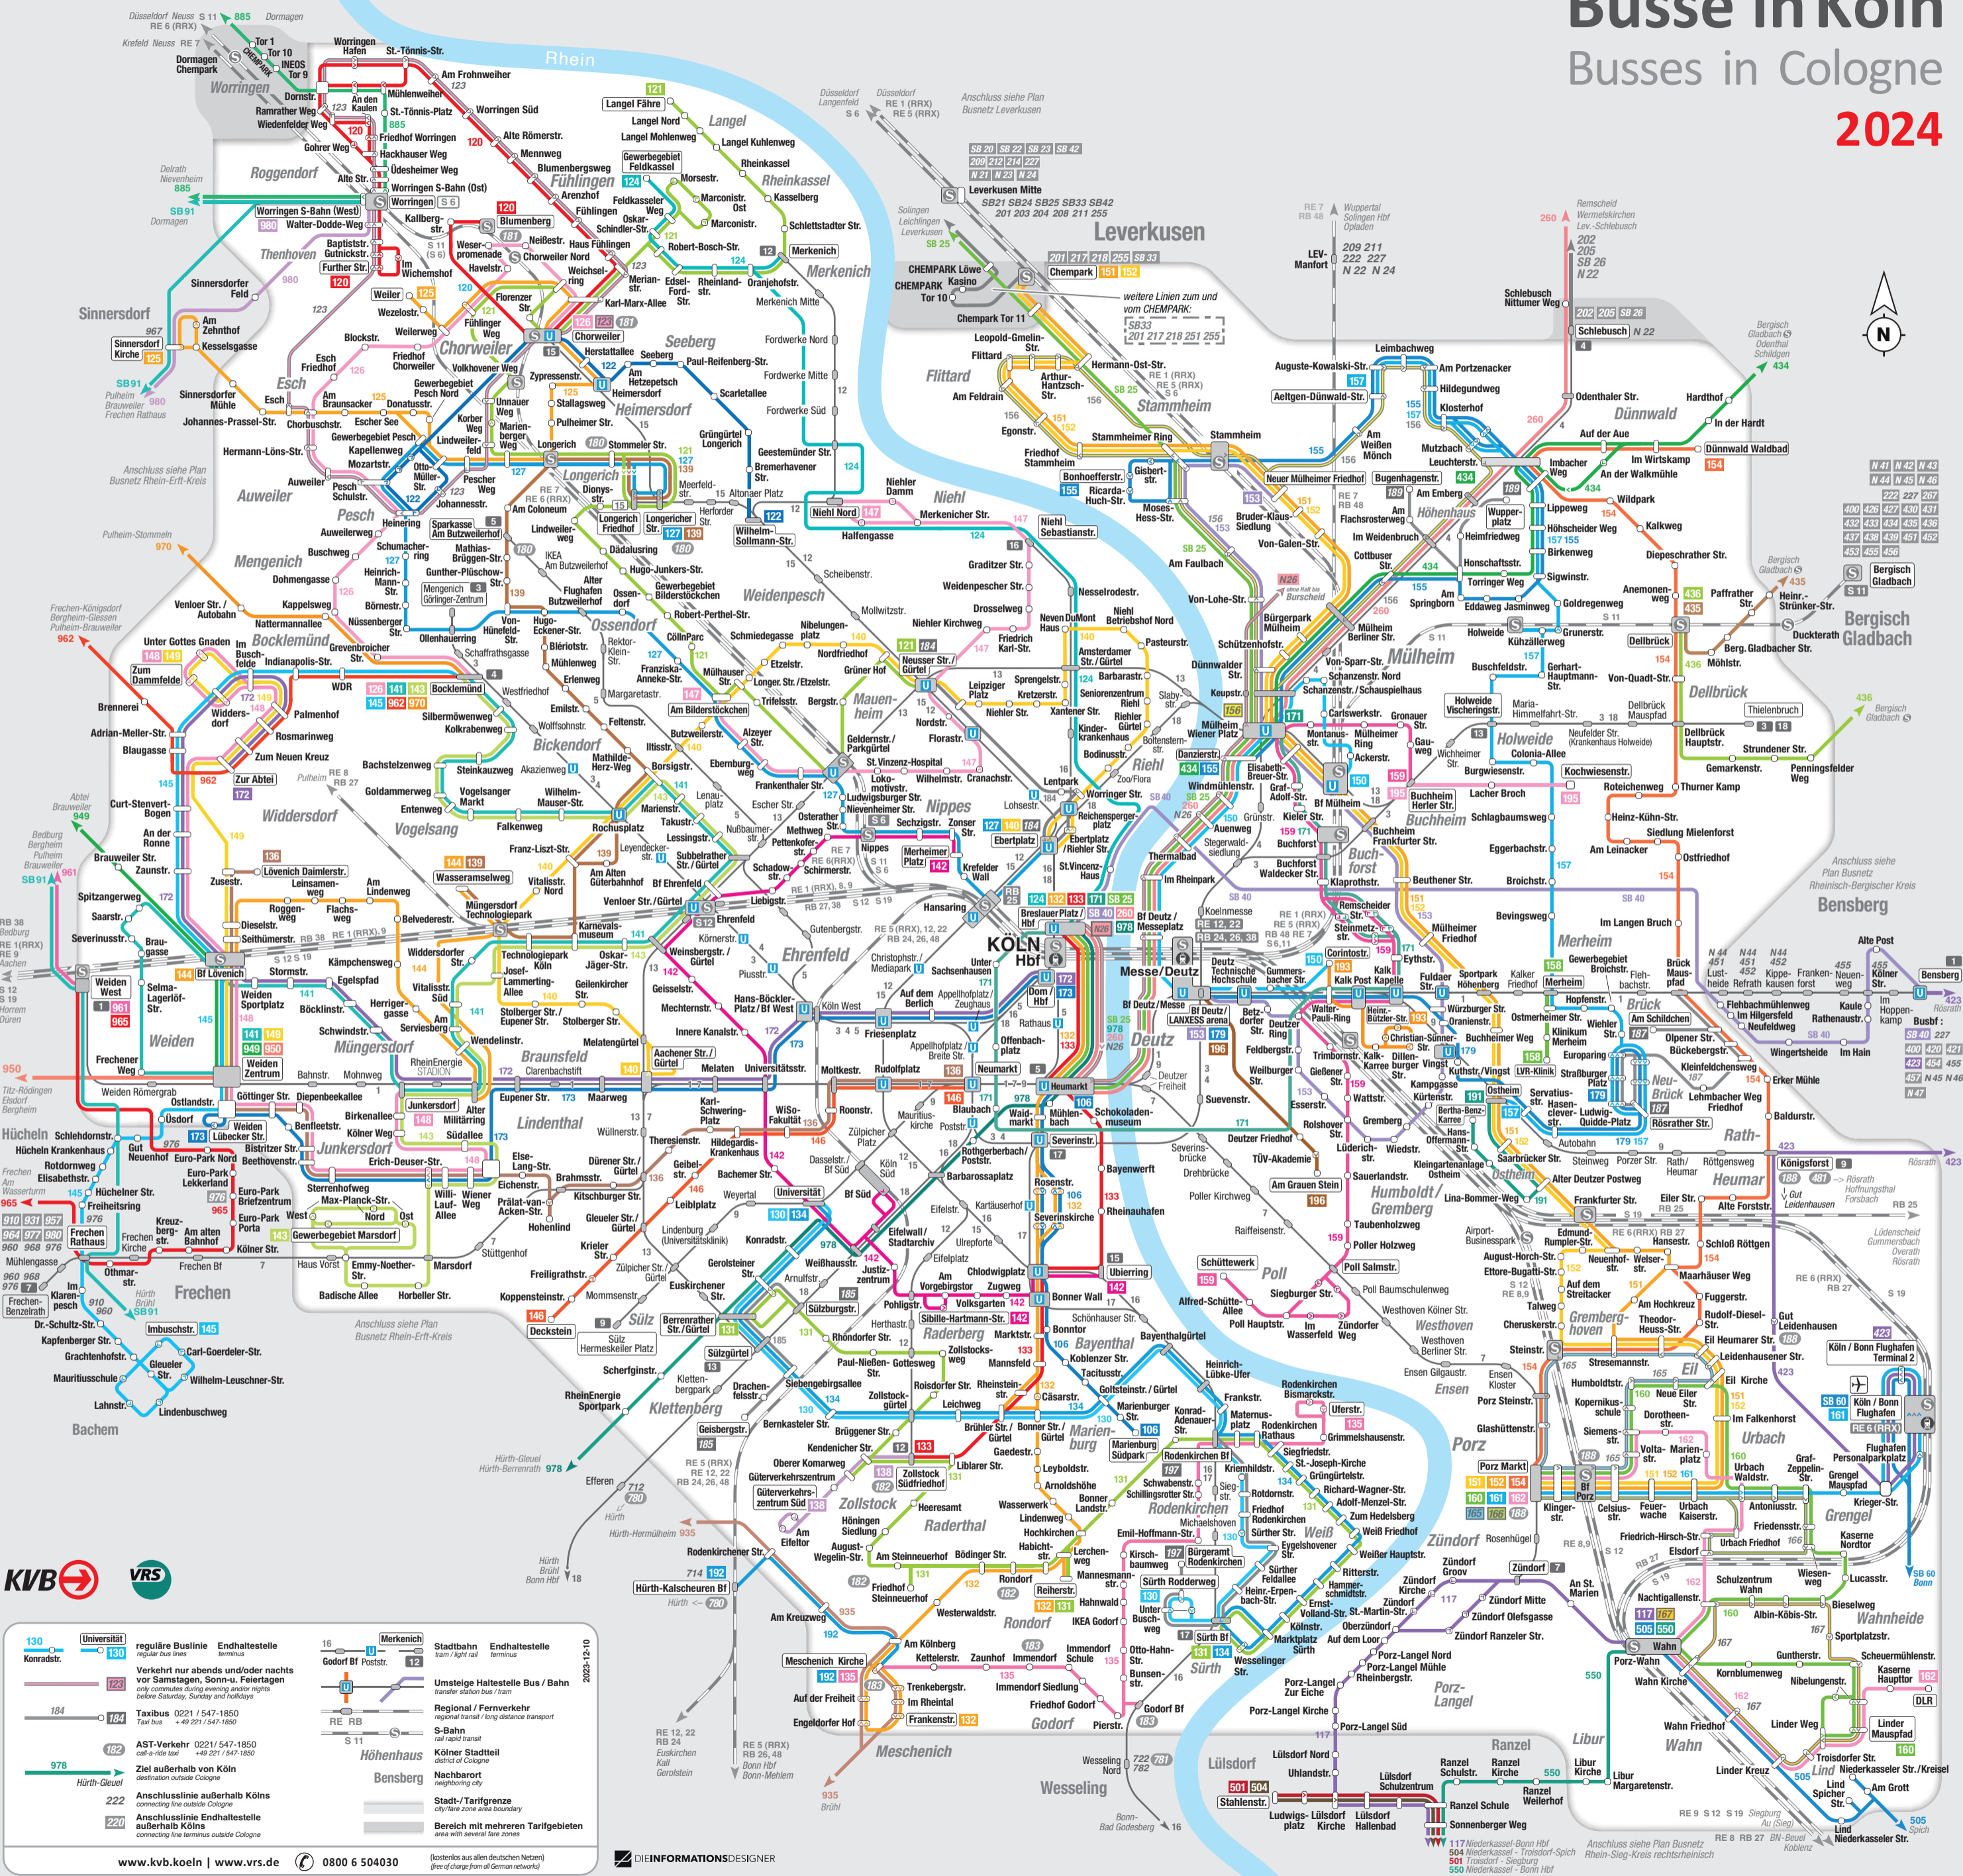

Busse in Köln

Busses in Cologne

2024

130 Universität reguläre Buslinie Endhaltestelle Konradstr. regular bus lines terminus

123 Verkehr nur abends und/oder nachts vor Samstagen, Sonn- u. Feiertagen only commutes during evening and/or nights before Saturday, Sunday and holidays

184 Taxibus 0221 / 547-1850 Taxi bus +49 221 / 547-1850

182 AST-Verkehr 0221 / 547-1850 call-a-taxi +49 221 / 547-1850

978 Ziel außerhalb von Köln destination outside Cologne

222 Anschlusslinie außerhalb Kölns connecting line outside Cologne

220 Anschlusslinie Endhaltestelle außerhalb Kölns connecting line terminus outside Cologne

16 (Merkenich) Stadtbahn Endhaltestelle tram / light rail terminus

12 Umsteige Haltestelle Bus / Bahn transfer station bus / train

RE RB Regional / Fernverkehr regional transit / long distance transport

S 11 S-Bahn all rapid transit

Höhenhaus Kölner Stadtteil district of Cologne

Bensberg Nachbarort neighboring city

Stadt- / Tarifgrenze city/tarif zone area boundary

Bereich mit mehreren Tarifgebieten area with several fare zones

www.kvb.koeln | www.vrs.de 0800 6 504030 (kostenlos aus allen deutschen Netzen) free of charge from all German networks

DIEINFORMATIONSDISIGNER

N 41	N 42	N 43
N 44	N 45	N 46
400	426	427
431	433	434
435	436	437
438	439	451
452	453	455
456		

N 44	N 45	N 46
400	426	427
431	433	434
435	436	437
438	439	451
452	453	455
456		

400	420	421
423	454	455
457	N 45	N 46
N 47		

SB 40	227
SB 41	227
SB 42	227
SB 43	227
SB 44	227
SB 45	227
SB 46	227
SB 47	227
SB 48	227
SB 49	227
SB 50	227

SB 60	161
SB 61	161
SB 62	161
SB 63	161
SB 64	161
SB 65	161
SB 66	161
SB 67	161
SB 68	161
SB 69	161
SB 70	161

501	504
505	550
506	550
507	550
508	550
509	550
510	550
511	550
512	550
513	550
514	550